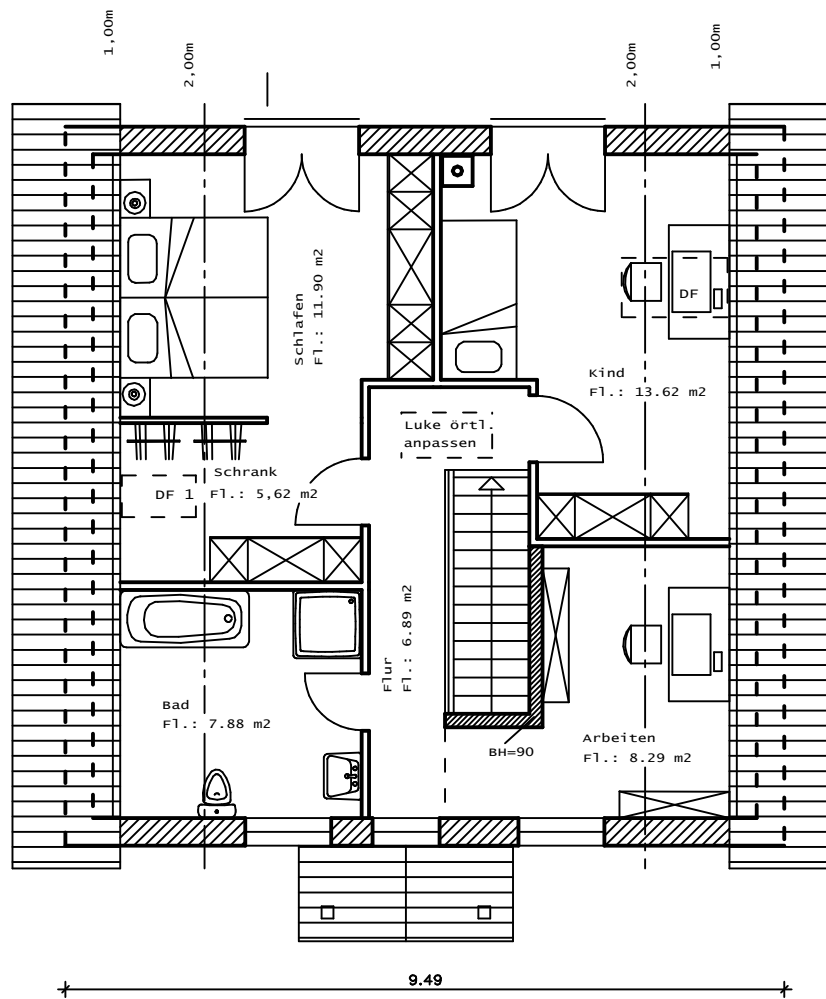

Ansicht Terrasse

Seitenansicht

Seitenansicht

Ansicht Eingang

Ansichten

Gesamtwohnfläche: 124,14 m²

Grundriss Erdgeschoss
Wohnfläche: 69,94 m²
Gesamtwohnfläche: 124,14 m²

Grundriss Dachgeschoss

Wohnfläche: 54,20 m²

Gesamtwohnfläche: 124,14 m²