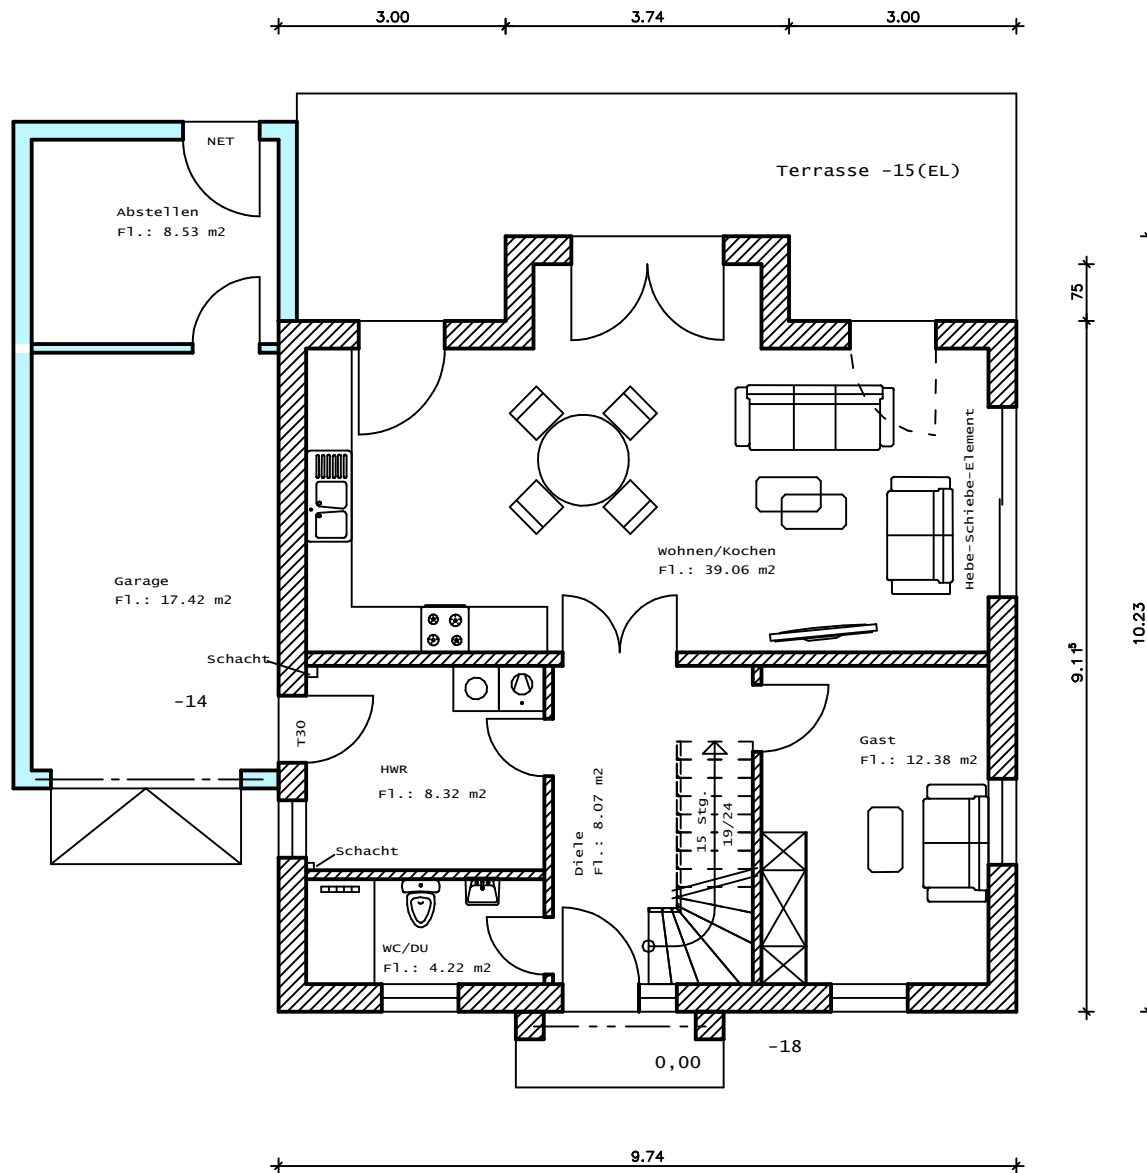

Gartenansicht

Seitenansicht

Seitenansicht Garage

Straßenansicht

Ansichten

Gesamtwohnfläche: 131,67 m²

Grundriss Erdgeschoss
Wohnfläche: 72,05 m²
Gesamtwohnfläche: 131,67 m²

Grundriss Dachgeschoss

Wohnflächen: 59,62 m²

Gesamtwohnfläche: 131,67 m²