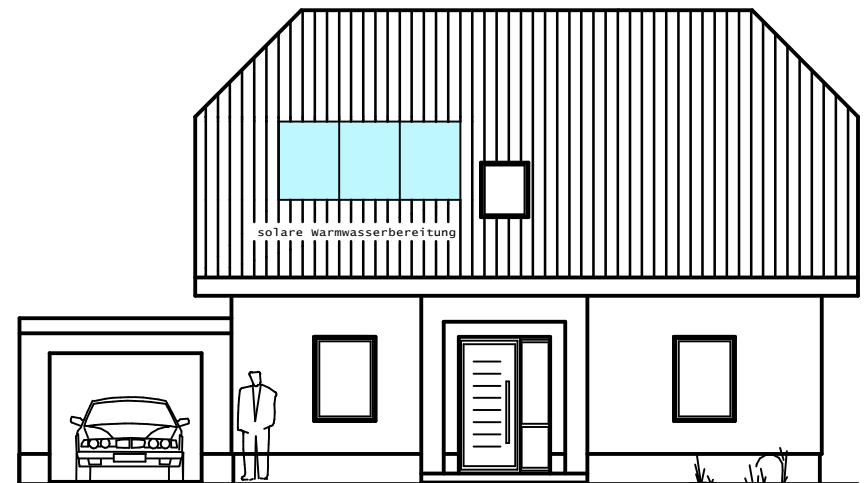

Gartenansicht

Seitenansicht

Seitenansicht Garage

Straßenansicht

Ansichten

Gesamtwohnfläche: 131,67 m²

Grundriss Erdgeschoss
Wohnfläche: 72,05 m²
Gesamtwohnfläche: 131,67 m²

Grundriss Dachgeschoss

Wohnflächen: 59,62 m²

Gesamtwohnfläche: 131,67 m²