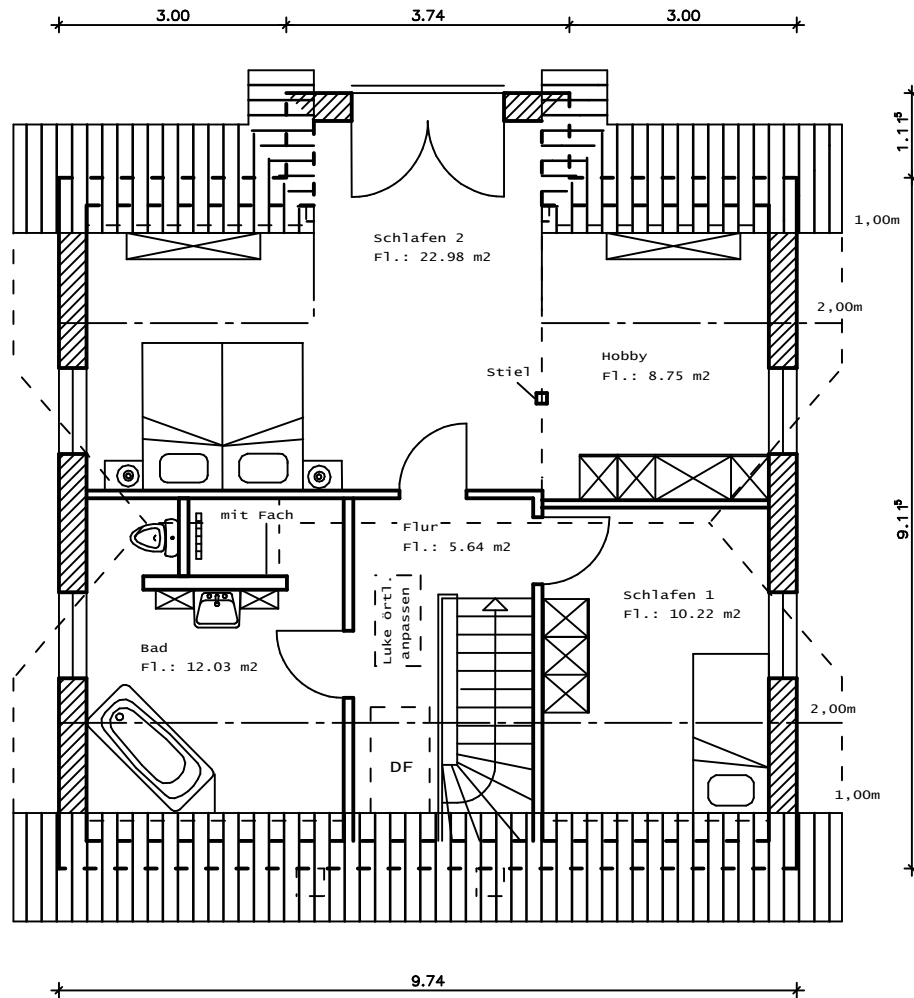

Gartenansicht

Seitenansicht

Seitenansicht Garage

Straßenansicht

Ansichten

Gesamtwohnfläche: 131,67 m²

Grundriss Erdgeschoss
Wohnfläche: 72,05 m²
Gesamtwohnfläche: 131,67 m²

Grundriss Dachgeschoss

Wohnflächen: 59,62 m²

Gesamtwohnfläche: 131,67 m²