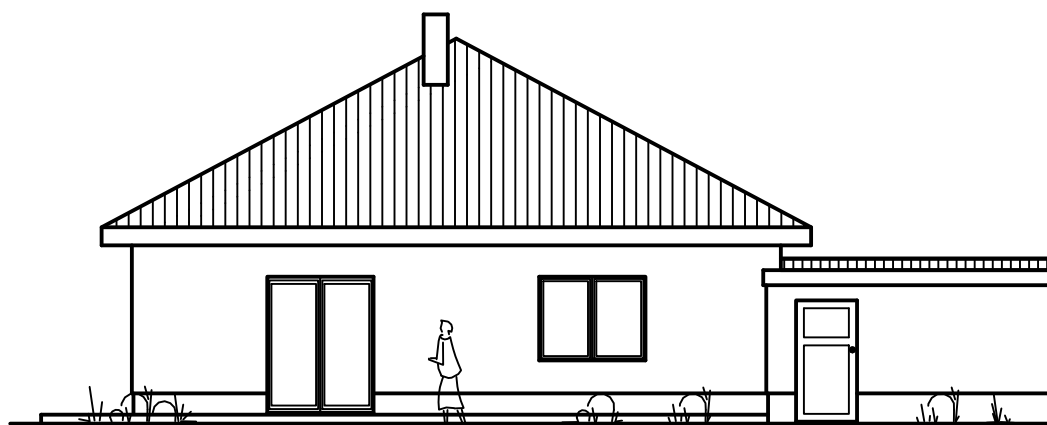

Seitenansicht

Seitenansicht Garage

Gartenansicht

Straßenansicht

Bungalow
Wohnfläche: 110,30 m²

Bungalow
Wohnfläche: 110,30 m²