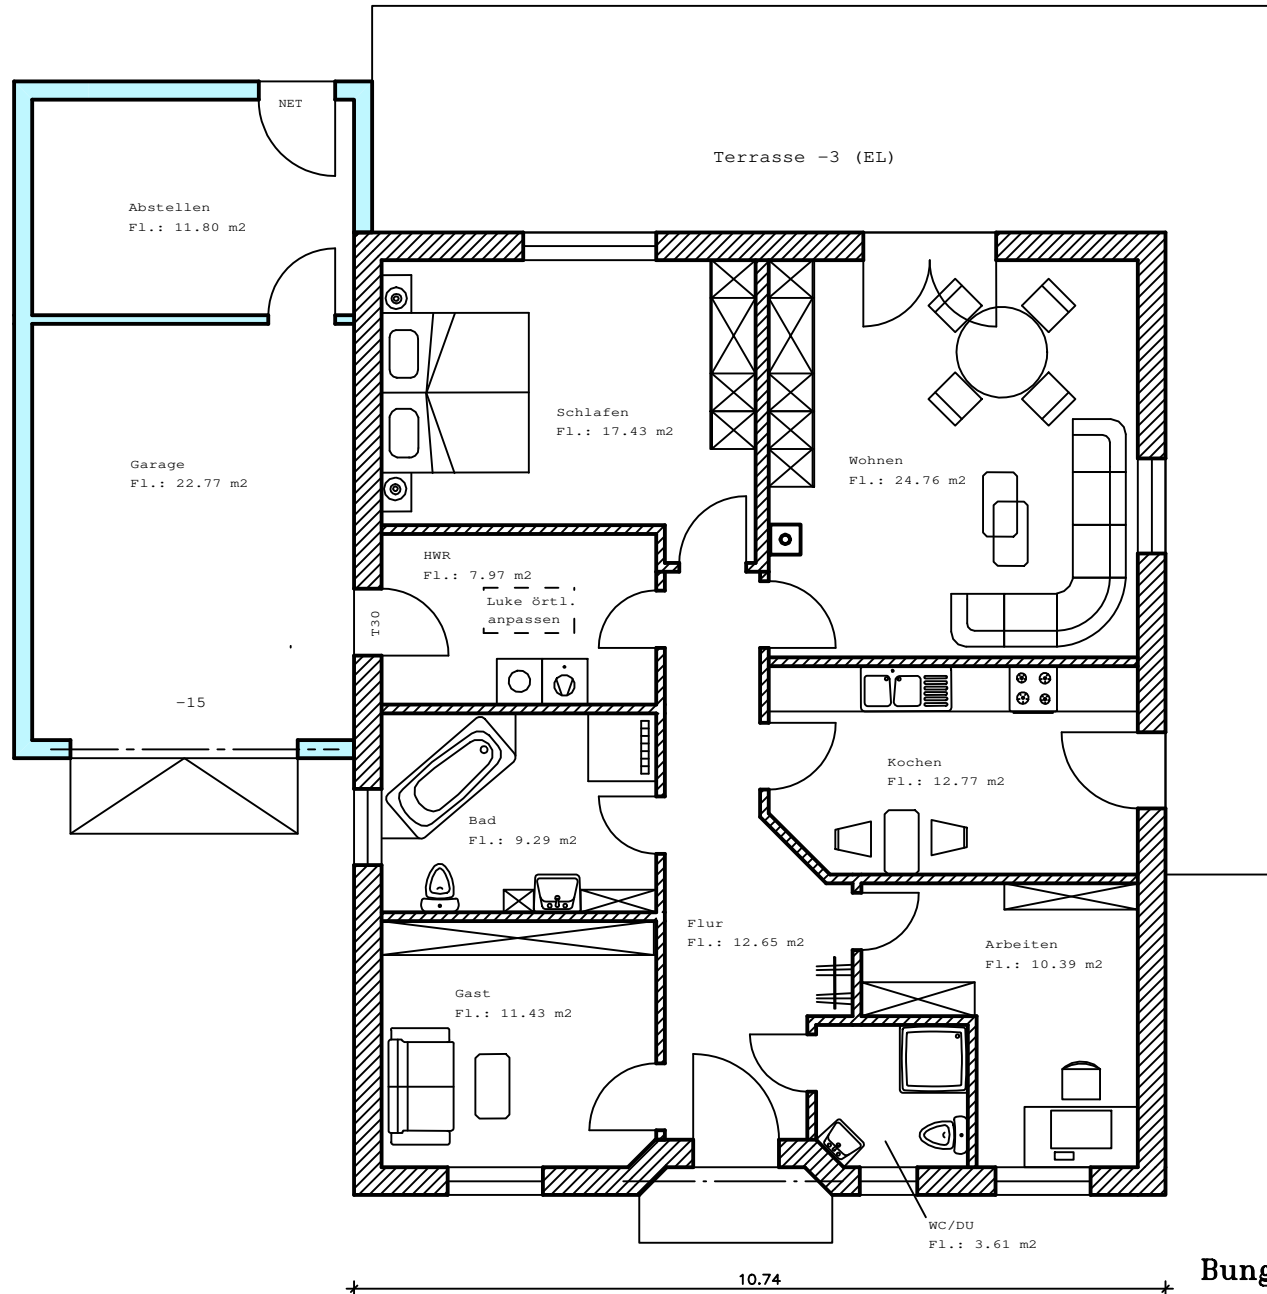

Seitenansicht

Seitenansicht Garage

Gartenansicht

Straßenansicht

Bungalow
Wohnfläche: 110,30 m²

Bungalow
Wohnfläche: 110,30 m²