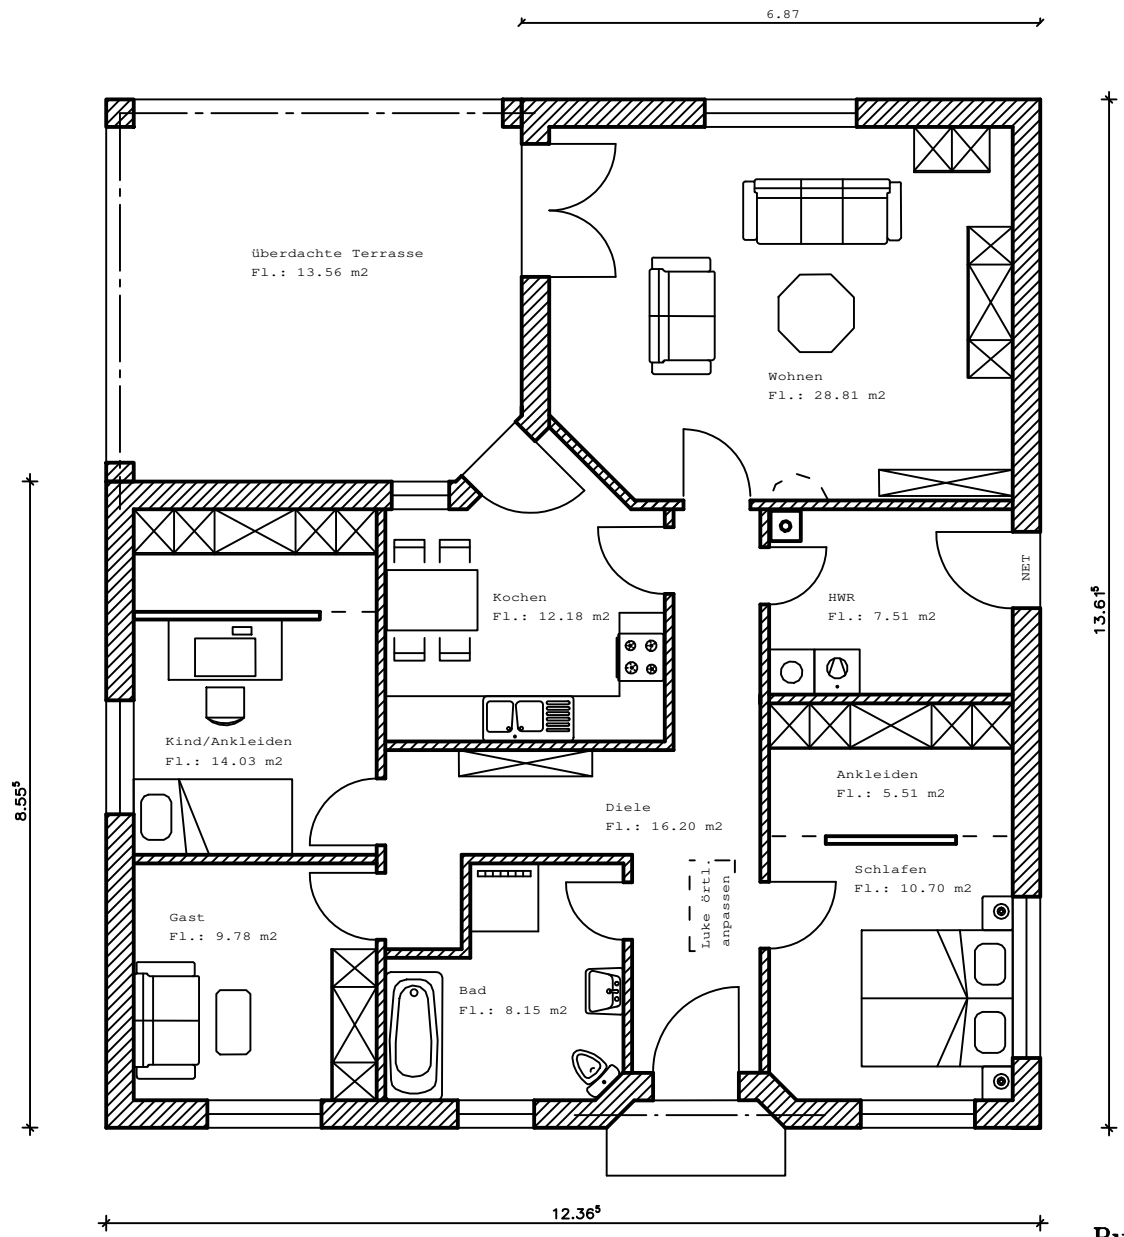

Seitenansicht Terrasse

Seitenansicht

Gartenansicht

Straßenansicht

Bungalow

Wohnfläche: 112,87 m²

Bungalow
Wohnfläche: 112,87 m²