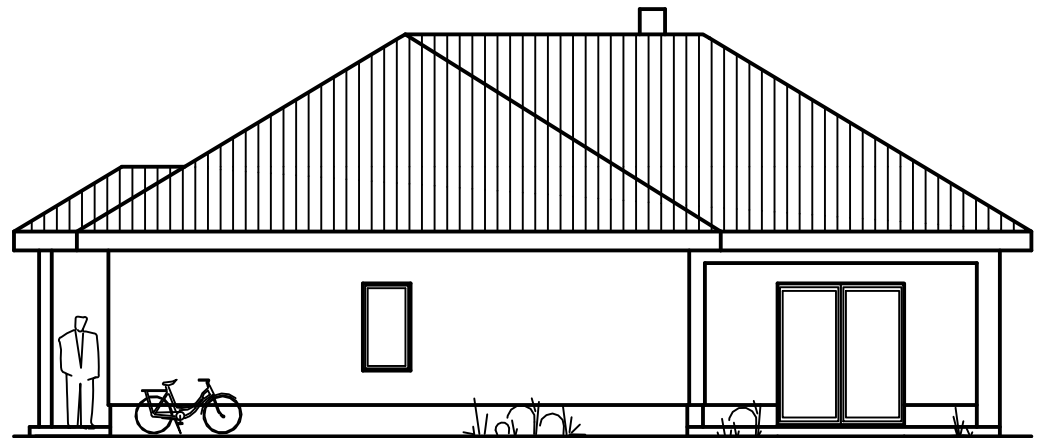

Gartenansicht

Seitenansicht

Seitenansicht

Straßenansicht

Bungalow  
Wohnfläche 130,50m<sup>2</sup>

Bungalow

Wohnfläche: 130,50 m<sup>2</sup>