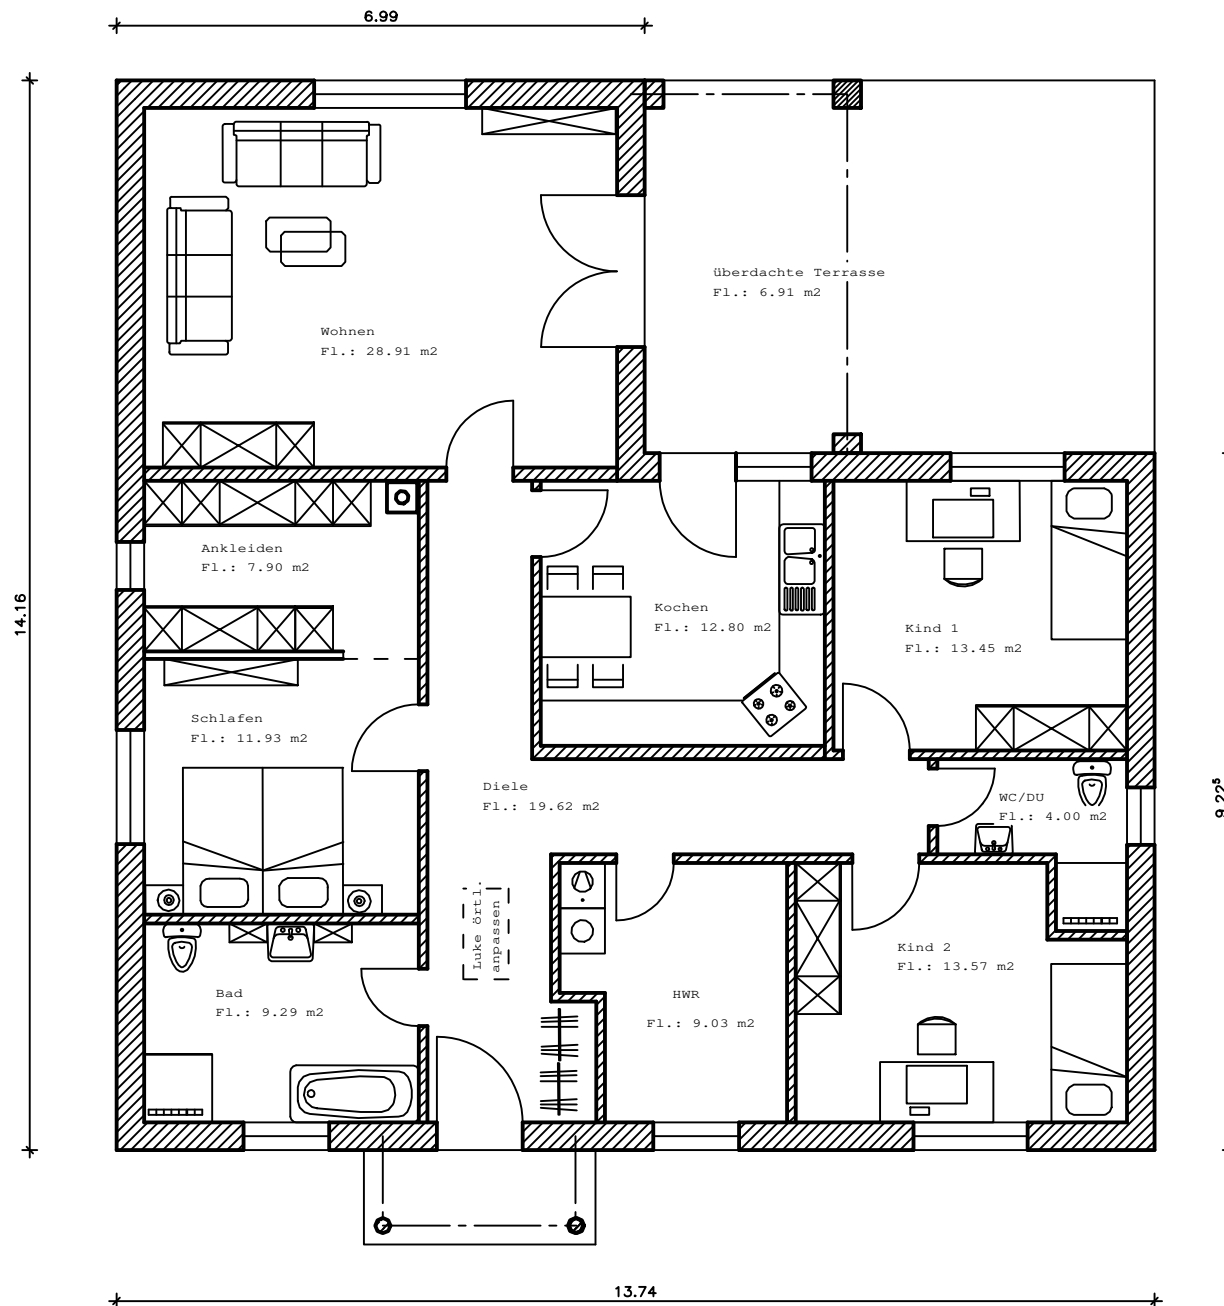

Gartenansicht

Seitenansicht

Seitenansicht

Straßenansicht

Bungalow  
Wohnfläche 130,50m<sup>2</sup>

Bungalow

Wohnfläche: 130,50 m<sup>2</sup>