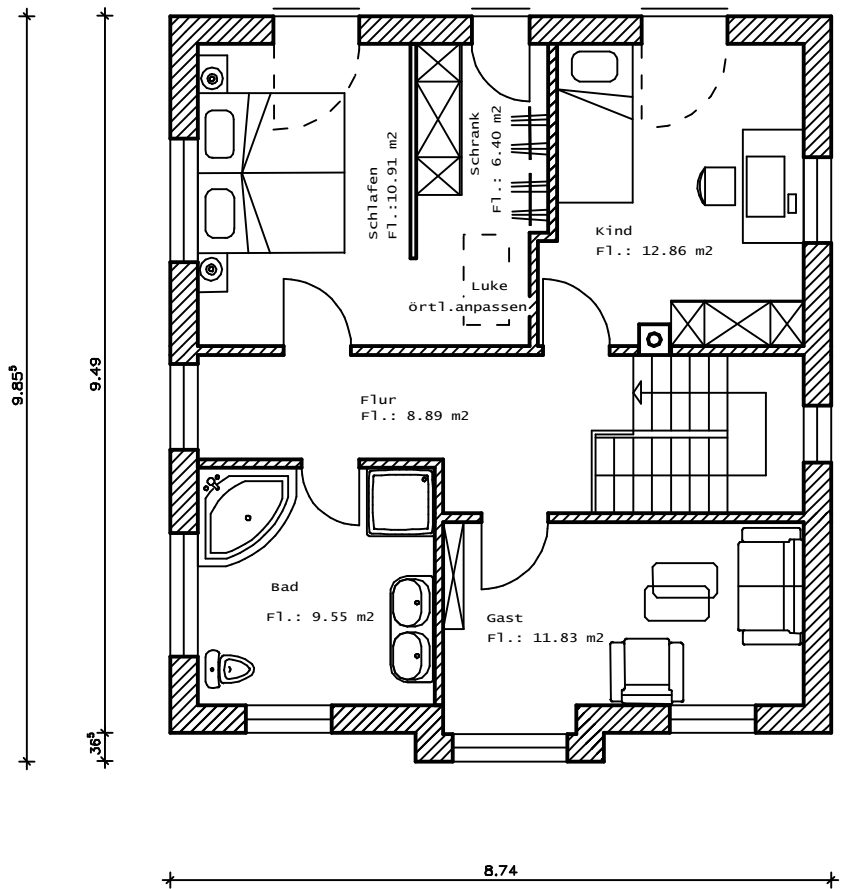

Gartenansicht

Seitenansicht Osten

Seitenansicht Westen

Straßenansicht

### Grundriss Erdgeschoss

Wohnfläche: 63,76 m<sup>2</sup>

Gesamtwohnfläche: 124,20 m<sup>2</sup>

**Grundriss Dachgeschoss**  
**Wohnfläche: 60,44 m<sup>2</sup>**  
**Gesamtwohnfläche: 124,20 m<sup>2</sup>**