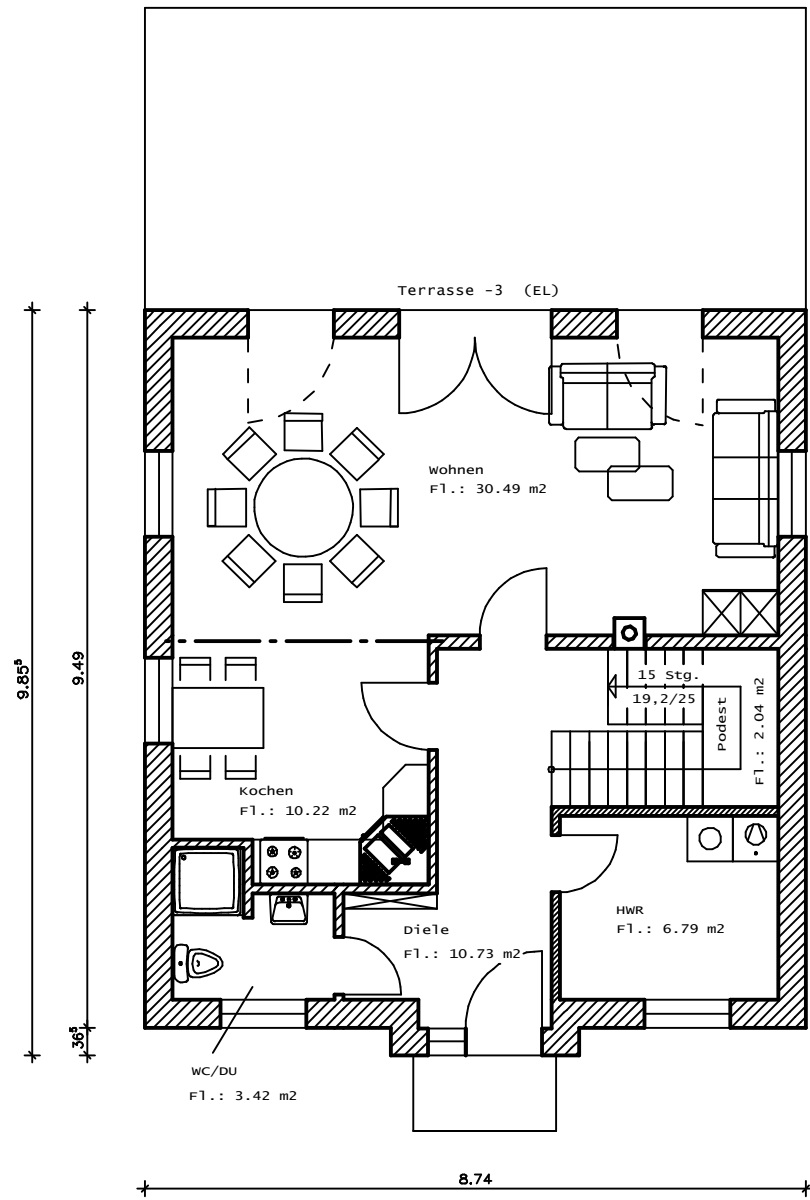

Gartenansicht

Seitenansicht Osten

Seitenansicht Westen

Straßenansicht

### Grundriss Erdgeschoss

Wohnfläche: 63,76 m<sup>2</sup>

Gesamtwohnfläche: 124,20 m<sup>2</sup>

**Grundriss Dachgeschoss**  
**Wohnfläche: 60,44 m<sup>2</sup>**  
**Gesamtwohnfläche: 124,20 m<sup>2</sup>**