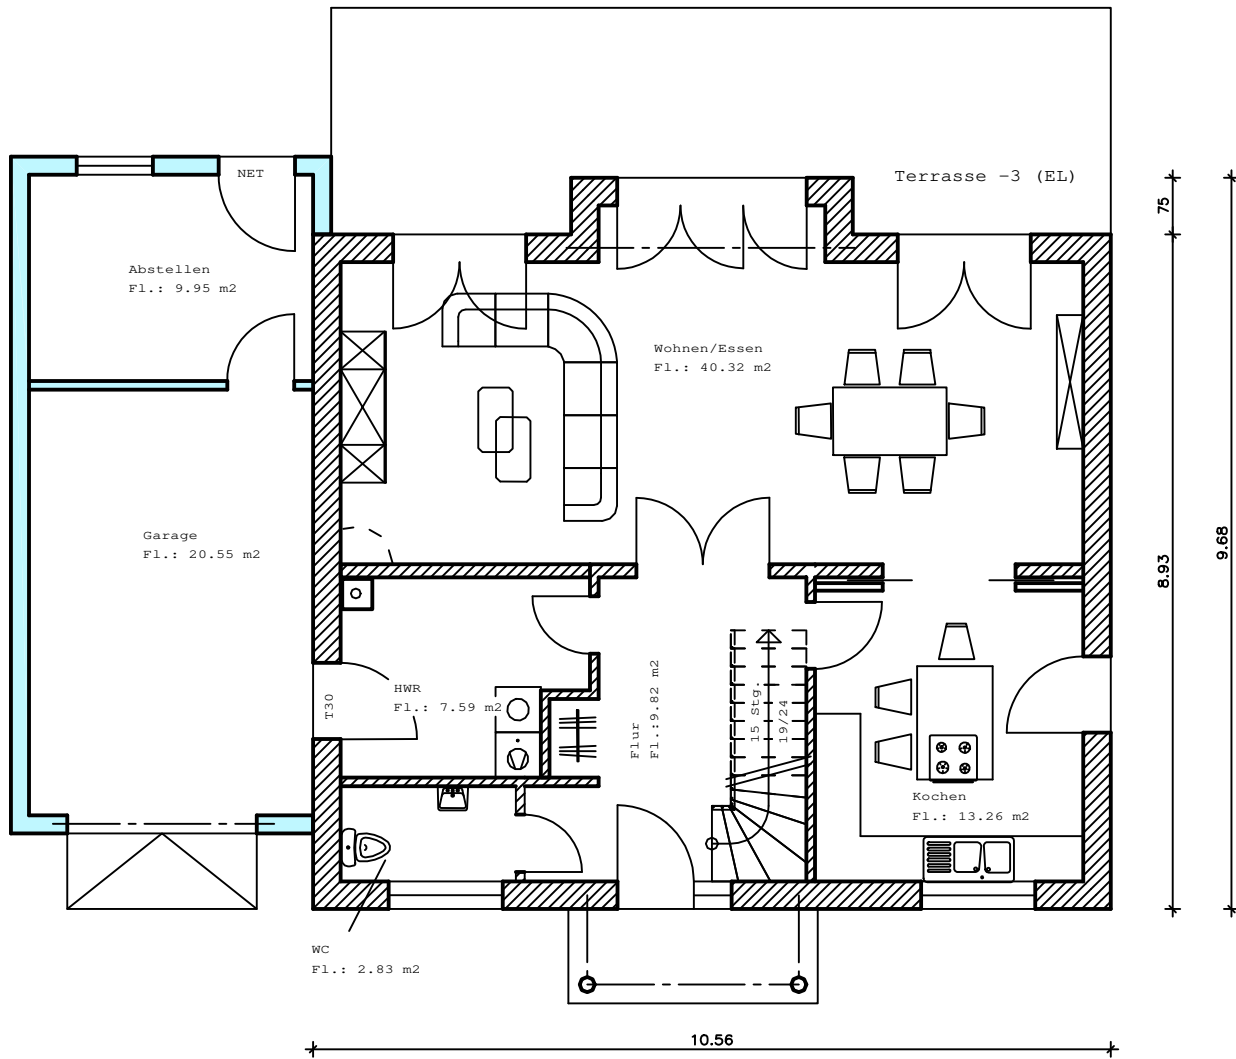

Seitenansicht

Seitenansicht-Garage

Gartenansicht

Straßenansicht

Grundriss Erdgeschoss
Wohnfläche: 73,82 m²

Grundriss Obergeschoss
Wohnfläche: 73,32 m²