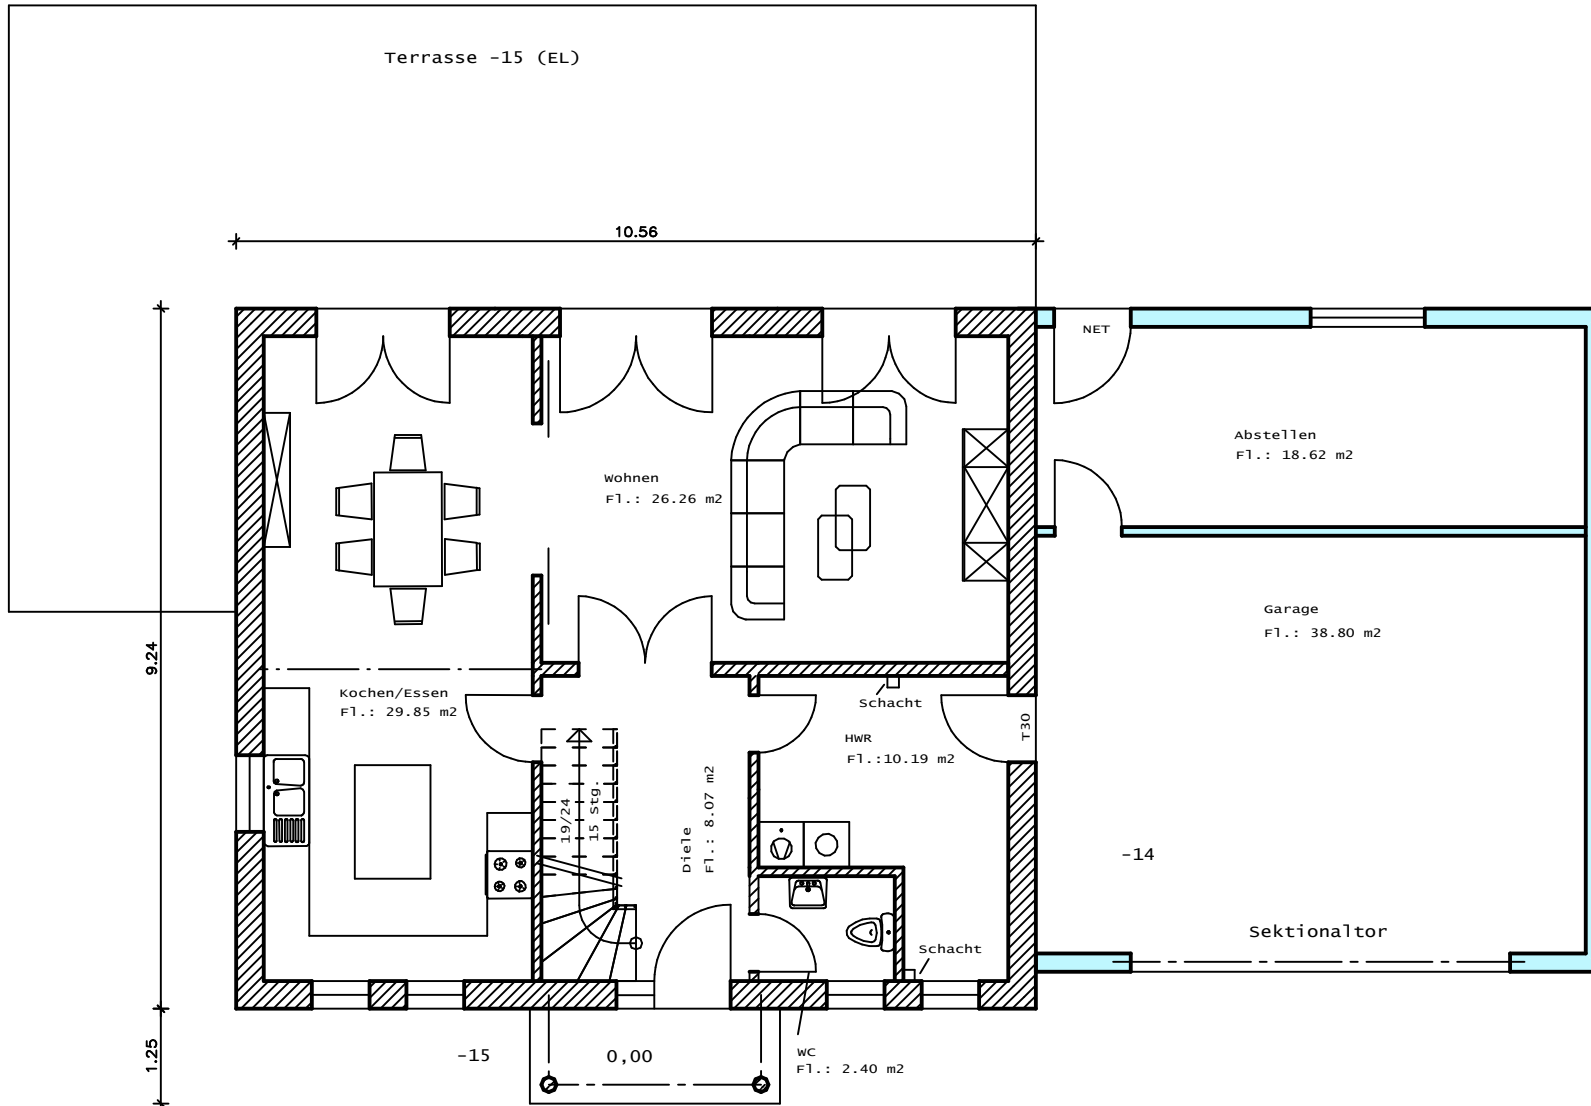

Gartenansicht

Seitenansicht-Garage

Seitenansicht

Stadtvilla
Wohnfläche: 152,48 m²

Straßenansicht

Grundriss Erdgeschoss
Wohnflächen: 76,77 m²
Gesamtwohnfläche: 152,48 m²

Grundriss Obergeschoss
Wohnfläche: 75,71 m²
Gesamtwohnfläche: 152,48 m²