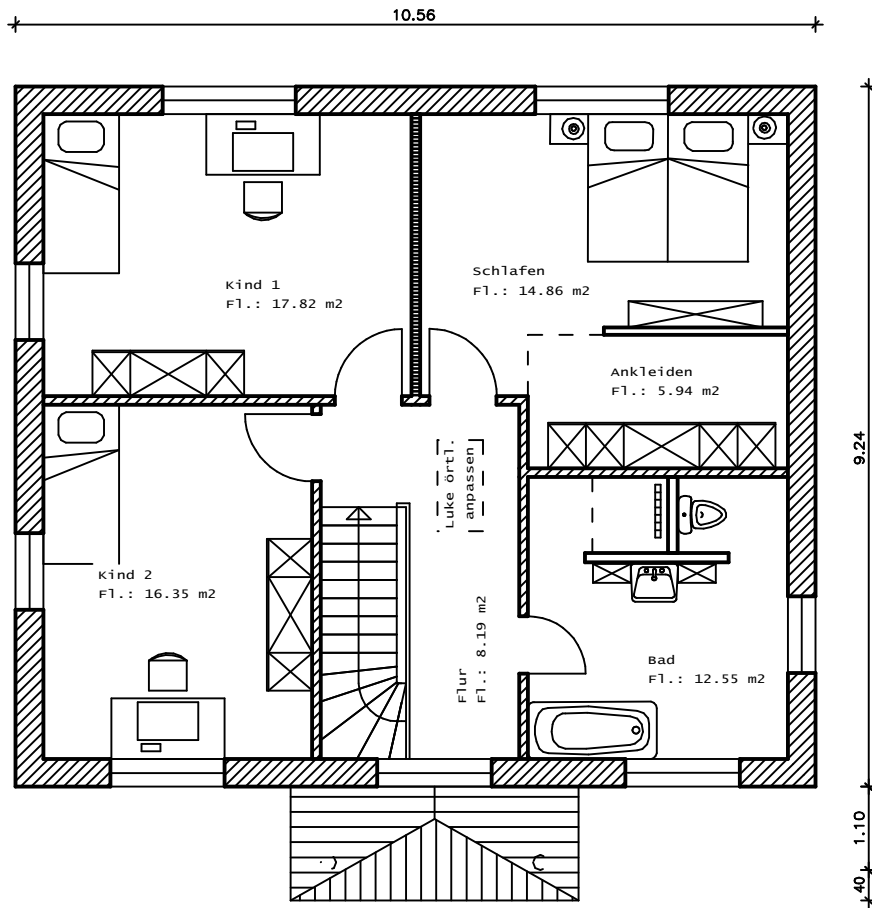

Gartenansicht

Seitenansicht-Garage

Seitenansicht

Stadtvilla
Wohnfläche: 152,48 m²

Straßenansicht

Grundriss Erdgeschoss
Wohnflächen: 76,77 m²
Gesamtwohnfläche: 152,48 m²

Grundriss Obergeschoss
Wohnfläche: 75,71 m²
Gesamtwohnfläche: 152,48 m²